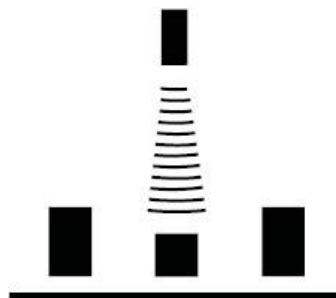

Измерение расстояния