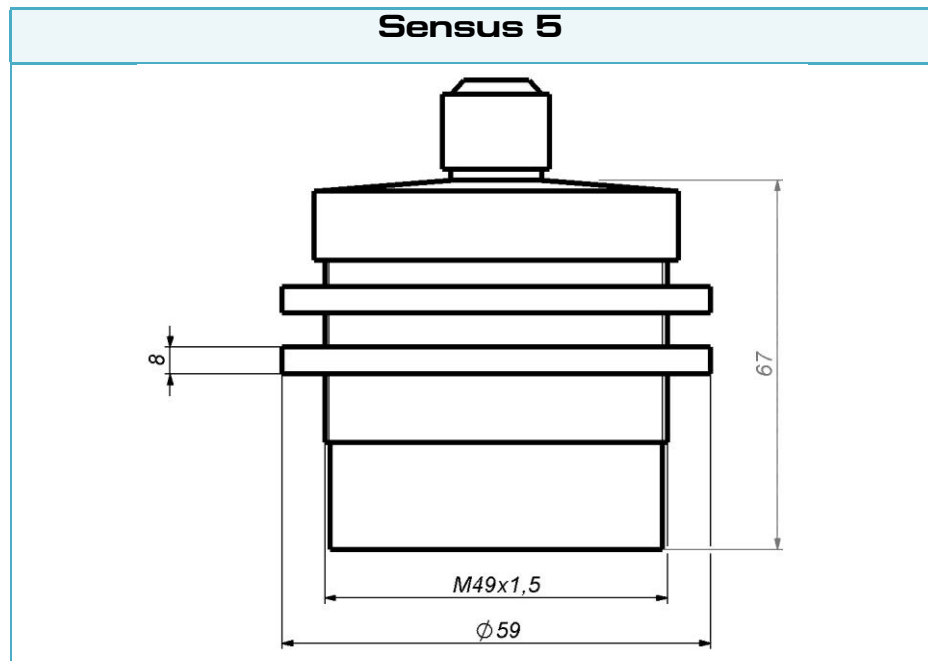

Ультразвуковые уровнемеры серии Sensus

Преимущества:

- ✓ Диапазон измерения от 300 до 5000 мм
- ✓ Корпус ABS пластика
- ✓ Степень защиты оболочки IP54
- ✓ Диапазон рабочих температур от -30°C до 70°C

Сферы применения