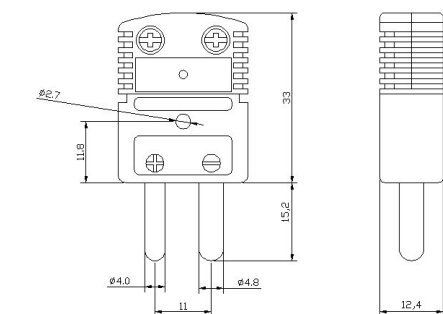

Термопарные разъемы

Марки и технические характеристики:

Обычный разъем

Материал контактов:

Хромель-
Алюмель ТХА(К)
Нихросил-Нисил
ТНН(N)

Материал корпуса:

ABS

Тип:

Розетка