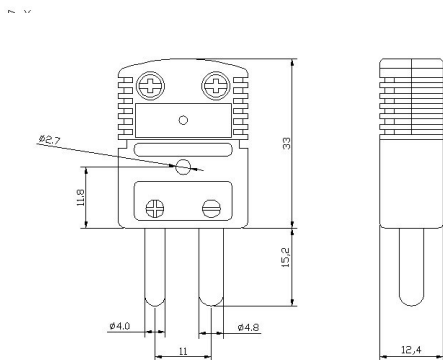

Розетка

Материал контактов:

Хромель-
Алюмель ТХА(К)
Нихросил-Нисил
ТНН(N)

Материал корпуса:

ABS

Тип:

Вилка

Мини-разъем