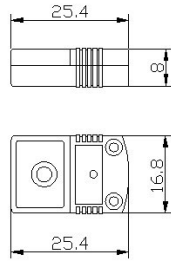

Материал контактов:	Хромель-Алюмель ТХА(К) Нихросил-Нисил ТНН(N)
Материал корпуса:	ABS
Тип:	Вилка

* Возможно изготовление других типов разъемов для следующих термопар. **ТМКн (тип Т)** - медь-константан

ТЖК (тип J) - железо-константан

ХКН (тип E) - хромель-константан

ТПП (тип S) - платиноройдий-платина

Архангельск (8182)63-90-72
Астана +7(7172)727-132
Белгород (4722)40-23-64
Брянск (4832)59-03-52
Владивосток (423)249-28-31
Волгоград (844)278-03-48
Вологда (8172)26-41-59
Воронеж (473)204-51-73
Екатеринбург (343)384-55-89
Иваново (4932)77-34-06
Ижевск (3412)26-03-58
Казань (843)206-01-48

Калининград (4012)72-03-81
Калуга (4842)92-23-67
Кемерово (3842)65-04-62
Киров (8332)68-02-04
Краснодар (861)203-40-90
Красноярск (391)204-63-61
Курск (4712)77-13-04
Липецк (4742)52-20-81
Магнитогорск (3519)55-03-13
Москва (495)268-04-70
Мурманск (8152)59-64-93
Набережные Челны (8552)20-53-41

Нижний Новгород (831)429-08-12
Новокузнецк (3843)20-46-81
Новосибирск (383)227-86-73
Орел (4862)44-53-42
Оренбург (3532)37-68-04
Пенза (8412)22-31-16
Пермь (342)205-81-47
Ростов-на-Дону (863)308-18-15
Рязань (4912)46-61-64
Самара (846)206-03-16
Санкт-Петербург (812)309-46-40
Саратов (845)249-38-78

Смоленск (4812)29-41-54
Сочи (862)225-72-31
Ставрополь (8652)20-65-13
Тверь (4822)63-31-35
Томск (3822)98-41-53
Тула (4872)74-02-29
Тюмень (3452)66-21-18
Ульяновск (8422)24-23-59
Уфа (347)229-48-12
Челябинск (351)202-03-61
Череповец (8202)49-02-64
Ярославль (4852)69-52-93