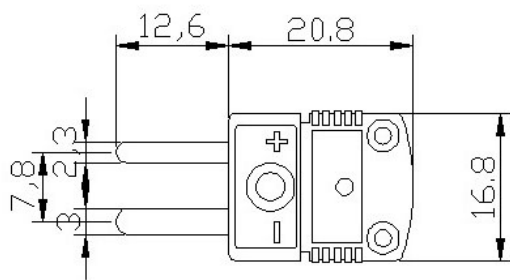

Розетка

Материал контактов:

Хромель-
Алюмель ТХА(К)
Нихросил-Нисил
ТНН(N)

Материал корпуса:

ABS

Тип:

Вилка

Мини-разъем